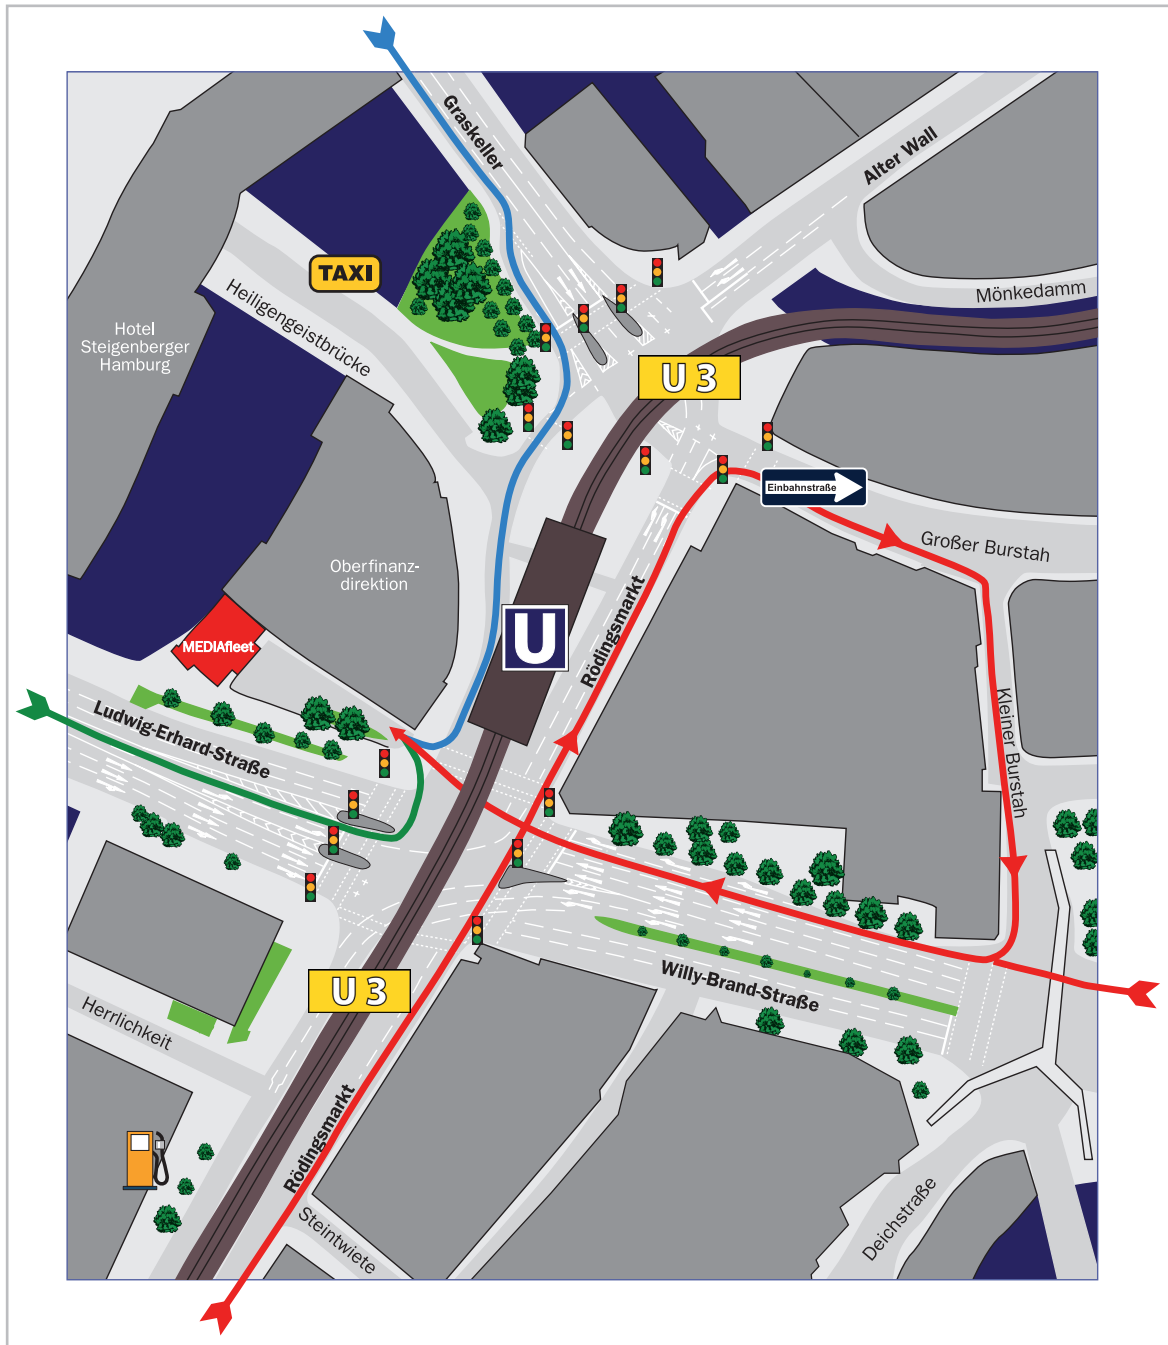

# Anfahrtsplan RAIKE Kommunikation im MEDIAfleet

von Norden  
aus Richtung Stadthausbrücke

von Westen  
aus Richtung  
St. Pauli  
(von der A7)

von Osten  
aus Richtung  
Deichtorplatz  
(von der A1)

von Süden  
aus Richtung Hafen

- Von Süden, vom Hafen kommend, erreichen Sie uns am besten, wenn Sie folgendem Straßenverlauf folgen: Rödingsmarkt, Großer Burstah, Kleiner Burstah, Willy-Brand-Straße. Nach dem Unterqueren der U-Bahn-Brücke gelangen Sie direkt in unsere Einfahrt.  
Aus Osten kommend, fahren Sie bereits auf der Willy-Brand-Straße und können uns auf dem gleichen Weg erreichen.
- Aus Norden, aus der Innenstadt kommend, biegen Sie nach der Stadthausbrücke und dem Graskeller in den Rödingsmarkt. Kurz vor der Ludwig-Erhard-Straße, hinter der Oberfinanzdirektion und vor dem Fußgängerüberweg gelangen Sie direkt in unsere Einfahrt.
- Aus Westen, aus Richtung Reeperbahn kommend, gelangen Sie auf die Ludwig-Erhard-Straße. An der Ampel, direkt vor der U-Bahn-Brücke, fahren Sie von der linken Abbiegespur direkt in unsere Einfahrt.